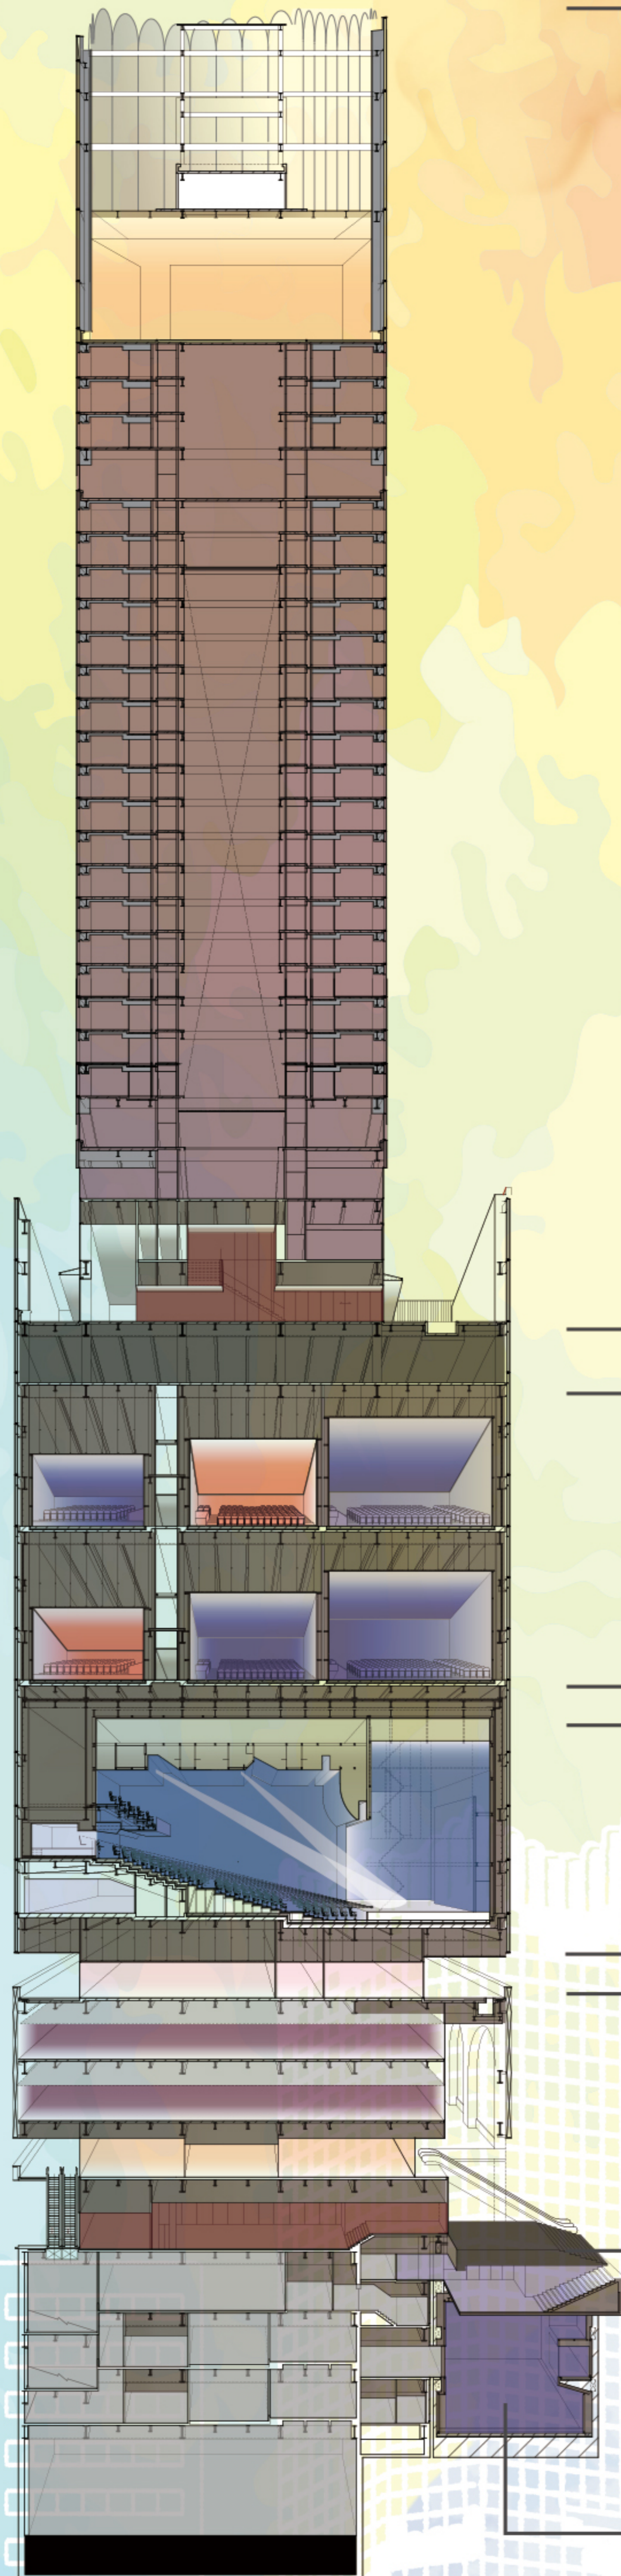

2F・新宿カブキhall～歌舞伎横丁

東急歌舞伎町タワーと「声優と夜あそび2024」がコラボして、FIRST STAGEでの公開収録やキャンペーンを展開！是非遊びに来てね！

©AbemaTV, Inc.

協賛社

からだすこやか茶 W+ × 葬送のフリーレン FRIEREN

17F～47F

9F～10F

109シネマズ
プレミアム新宿

「声優と夜あそび2024」公開生放送

6F～8F

1F～5F
エンターテインメント&
レストラン

2F

新宿カブキhall
～歌舞伎横丁

B1～B4F

Zepp Shinjuku
(TOKYO)

※ステージ会場はB3F-B4F